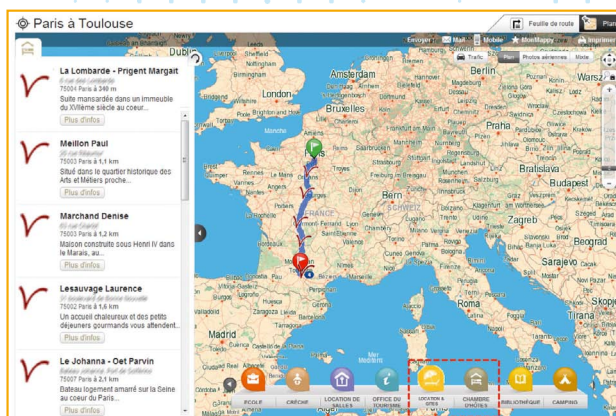

VOTRE HEBERGEMENT CLÉVACANCES SUR MAPPY !

Vous souhaitez figurer sur les cartes et itinéraires de Mappy, le site leader sur la catégorie Voyages ?

Avec Clévacances, c'est possible :

grâce à votre adhésion au label Clévacances, vous avez la possibilité de figurer dans les menus sur les «Plans» et «Itinéraires» de Mappy.

Avec **7,6 millions de visiteurs** uniques et **70 millions de pages vues par mois** (Nielsen), Mappy vous apportera de nombreux contacts pour vos locations de vacances et chambres d'hôtes.

Comment faire ?