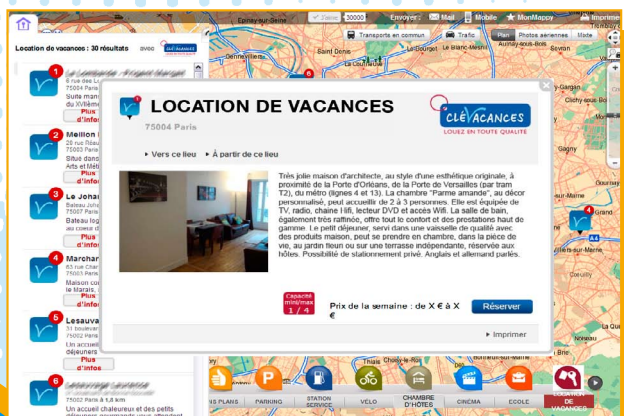

VOTRE HEBERGEMENT CLÉVACANCES SUR MAPPY !

Vous souhaitez figurer sur les cartes et itinéraires de Mappy, le site leader sur la catégorie Voyages ?

Avec Clévacances, c'est possible :

grâce à votre adhésion au label Clévacances, vous avez la possibilité de figurer dans les menus sur les «Plans» et «Itinéraires» de Mappy.

Avec **7,6 millions de visiteurs** uniques et **70 millions de pages vues par mois** (Nielsen), Mappy vous apportera de nombreux contacts pour vos locations de vacances et chambres d'hôtes.

Comment faire ?