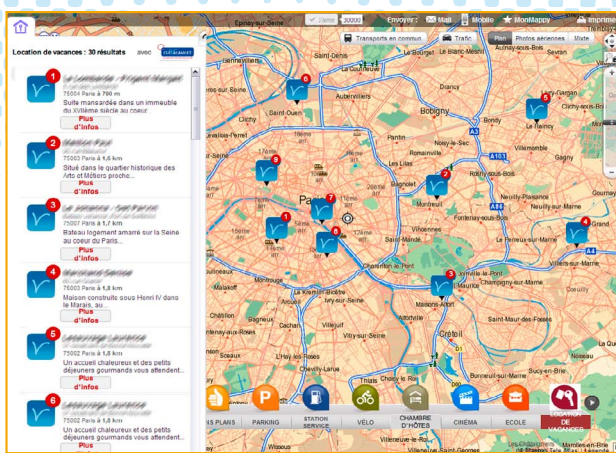

VOTRE HEBERGEMENT CLÉVACANCES SUR MAPPY !

Vous souhaitez figurer sur les cartes et itinéraires de Mappy, le site leader sur la catégorie Voyages ?

Avec Clévacances, c'est possible :

grâce à votre adhésion au label Clévacances, vous avez la possibilité de figurer dans les menus sur les «Plans» et «Itinéraires» de Mappy.

Avec **7,6 millions de visiteurs** uniques et **70 millions de pages vues par mois** (Nielsen), Mappy vous apportera de nombreux contacts pour vos locations de vacances et chambres d'hôtes.

Comment faire ?